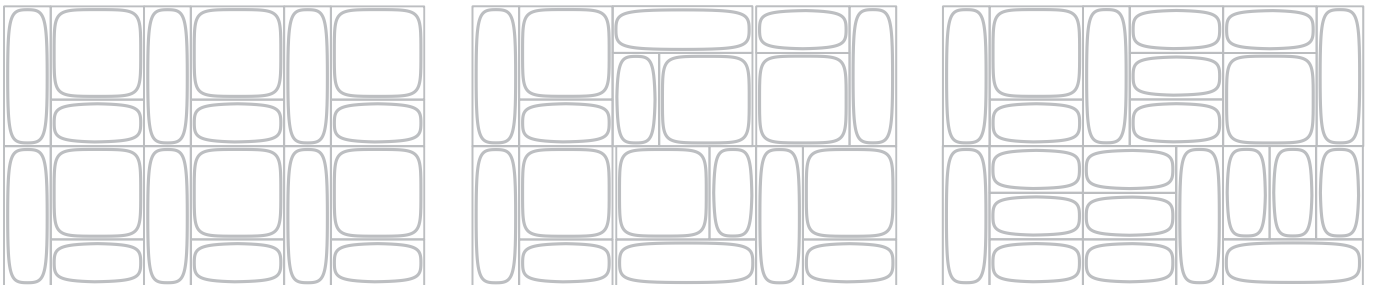

ELEMENTI - ELEMENTS

mm + inches

200 x 600
8 x 24

400 x 400
16 x 16

200 x 400
8 x 16

MATERIALI - MATERIALS

Bianco Carrara
White Carrara

Grigio Ambra
Amber Gray

Ecrú Striato
Striped Ecrú

Verde Selva
Forest Green

Grigio Alpi
Alps Gray

Crema Imperiale
Imperial Cream

Monitillo Marmi Srl nell'ambito della normativa tecnica adottata, si riserva il diritto di apportare (in ogni momento e senza obbligo di preavviso) tutte le modifiche che, a proprio insindacabile giudizio, ritenesse opportune a migliorare la funzionalità e le prestazioni dei prodotti, nonchè per rispondere a proprie esigenze tecniche e produttive.

Within the framework of the adopted technical standards, Monitillo Marmi Srl reserves the right to make all those changes (at any time and without prior notice) that, in its final judgements, are needed to improve the functions and performances of the products, as well as to meet the company's technical and production requirements