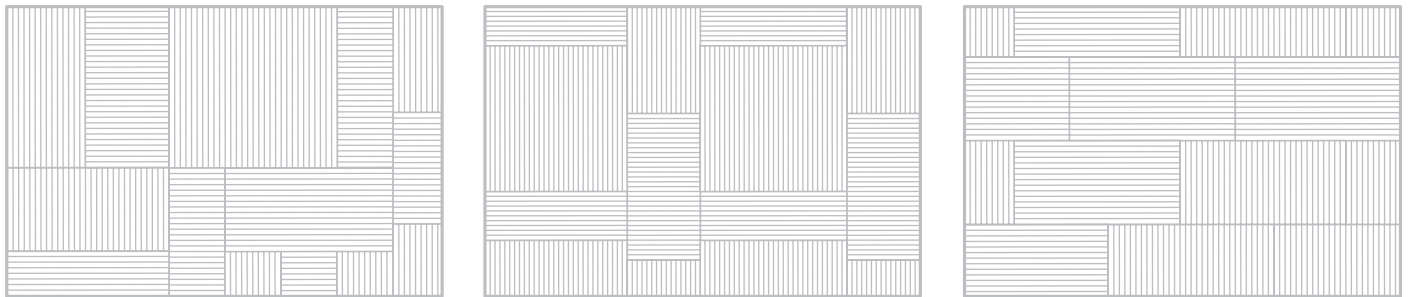

WALLS & FLOORS

Parallelo

Design Claesson Koivisto Rune

Il design di **Parallelo** si distingue per il suo motivo **lineare ed essenziale**.

La semplice geometria delle **linee parallele** e l'ampia possibilità di composizione tra i **sette diversi formati disponibili** (con accostamenti lineari nella stessa direzione o multidirezione), garantiscono alla superficie di destinazione, una **scenografia marmorea** unica. Le scanalature, che danno vita al gioco di linee, garantiscono ad ogni ambiente effetti di luce inaspettati e originali.

Parallelo stands out for its linear and essential motif. The tiles in seven different sizes can be installed in the same direction or in plenty other ways, thus ensuring a unique pattern for every wall. The geometry of its carvings creates elegant light effects in every room and setting.

COMPOSIZIONI SUGGERITE - SUGGESTED COMPOSITIONS

ELEMENTI - ELEMENTS

mm + inches

300 x 600
12 x 24

300 x 600
12 x 24

200 x 600
8 x 24

200 x 600
8 x 24

600 x 600
24 x 24

400 x 400
16 x 16

200 x 200
8 x 8

MATERIALI - MATERIALS

Bianco Carrara
White Carrara

Crema Imperiale
Imperial Cream

Ecrú Striato
Striped Ecrú

Grigio Ambra
Amber Gray

Grigio Alpi
Alps Gray