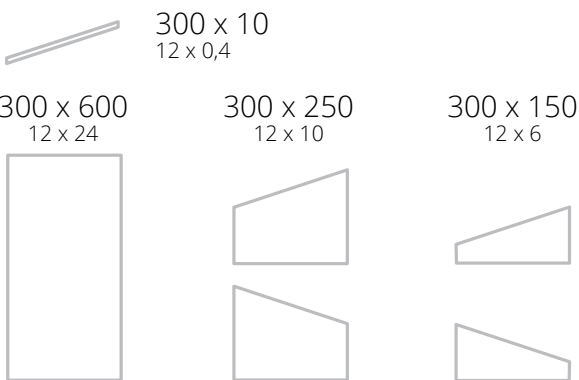

MAREAMORE / COMPOSIZIONI SUGGERITE - SUGGESTED COMPOSITIONS

ELEMENTI - ELEMENTS

mm + inches

MATERIALI - MATERIALS

Monitillo Marmi Srl nell'ambito della normativa tecnica adottata, si riserva il diritto di apportare (in ogni momento e senza obbligo di preavviso) tutte le modifiche che, a proprio insindacabile giudizio, ritenesse opportune a migliorare la funzionalità e le prestazioni dei prodotti, nonchè per rispondere a proprie esigenze tecniche e produttive.

Within the framework of the adopted technical standards, Monitillo Marmi Srl reserves the right to make all those changes (at any time and without prior notice) that, in its final judgements, are needed to improve the functions and performances of the products, as well as to meet the company's technical and production requirements