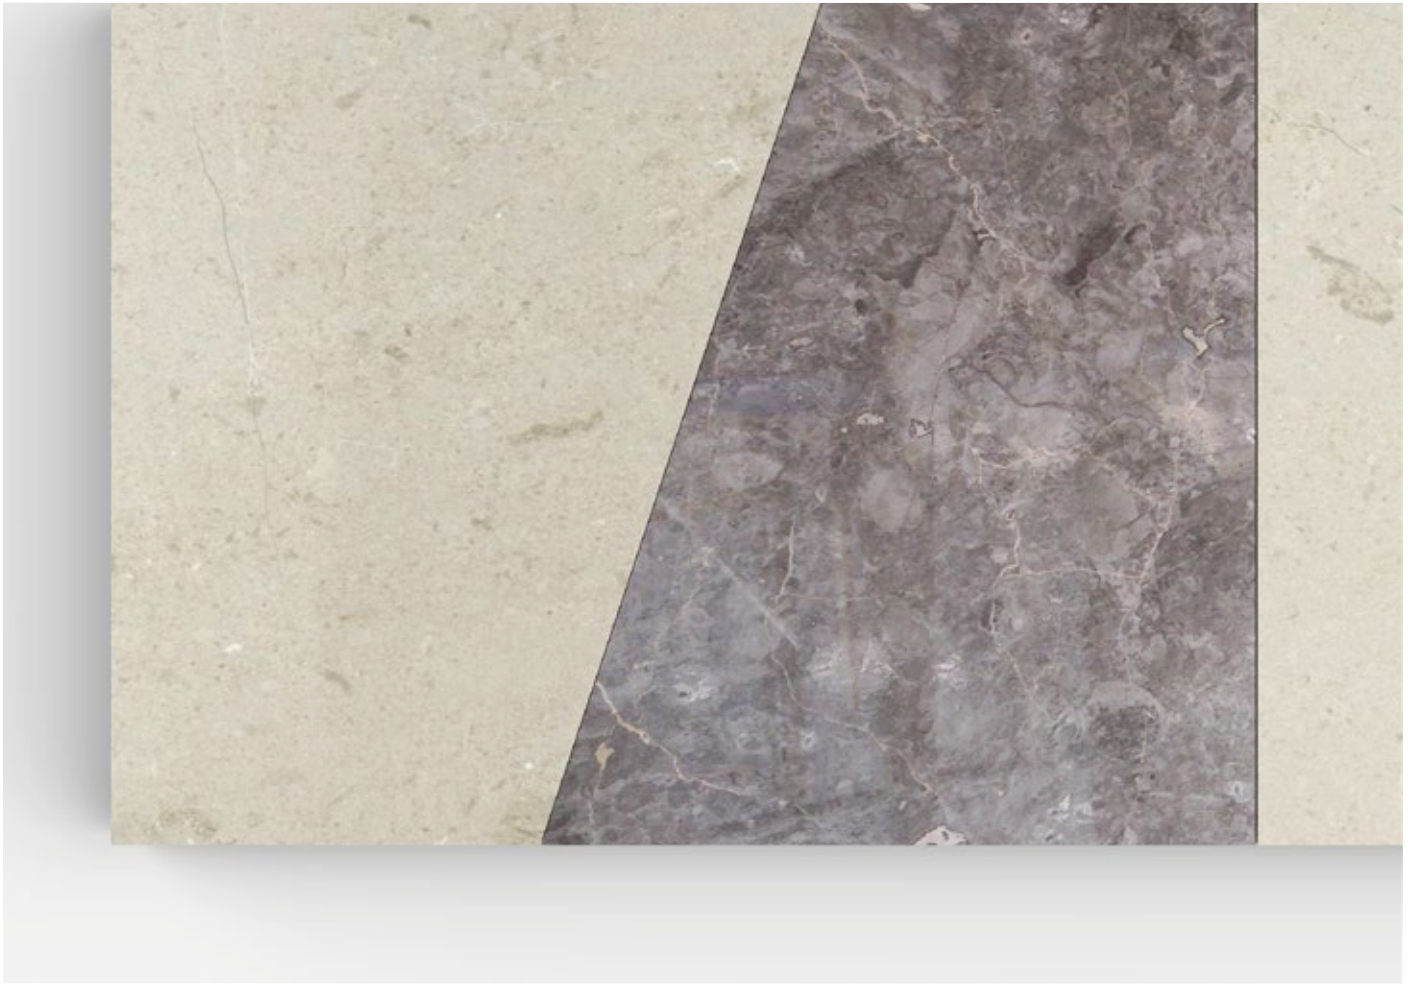

WALLS & FLOORS

Marea / Marea-more

Design Chapman Taylor

Geometrie decise, linee dritte ed oblique per un effetto **elegante e dinamico**.

Con la serie **Marea** il marmo si riempie di tracce vitali, con un **design moderno e semplice** che tal volta, incontra anche materiali metallici per acquisire ancora più luce e mobilità.

Resolute geometries, straight and oblique lines for an elegant outlook. Marea brings about a vibrant pattern made of tiles in marble and steel elements.

MAREA / COMPOSIZIONI SUGGERITE - SUGGESTED COMPOSITIONS